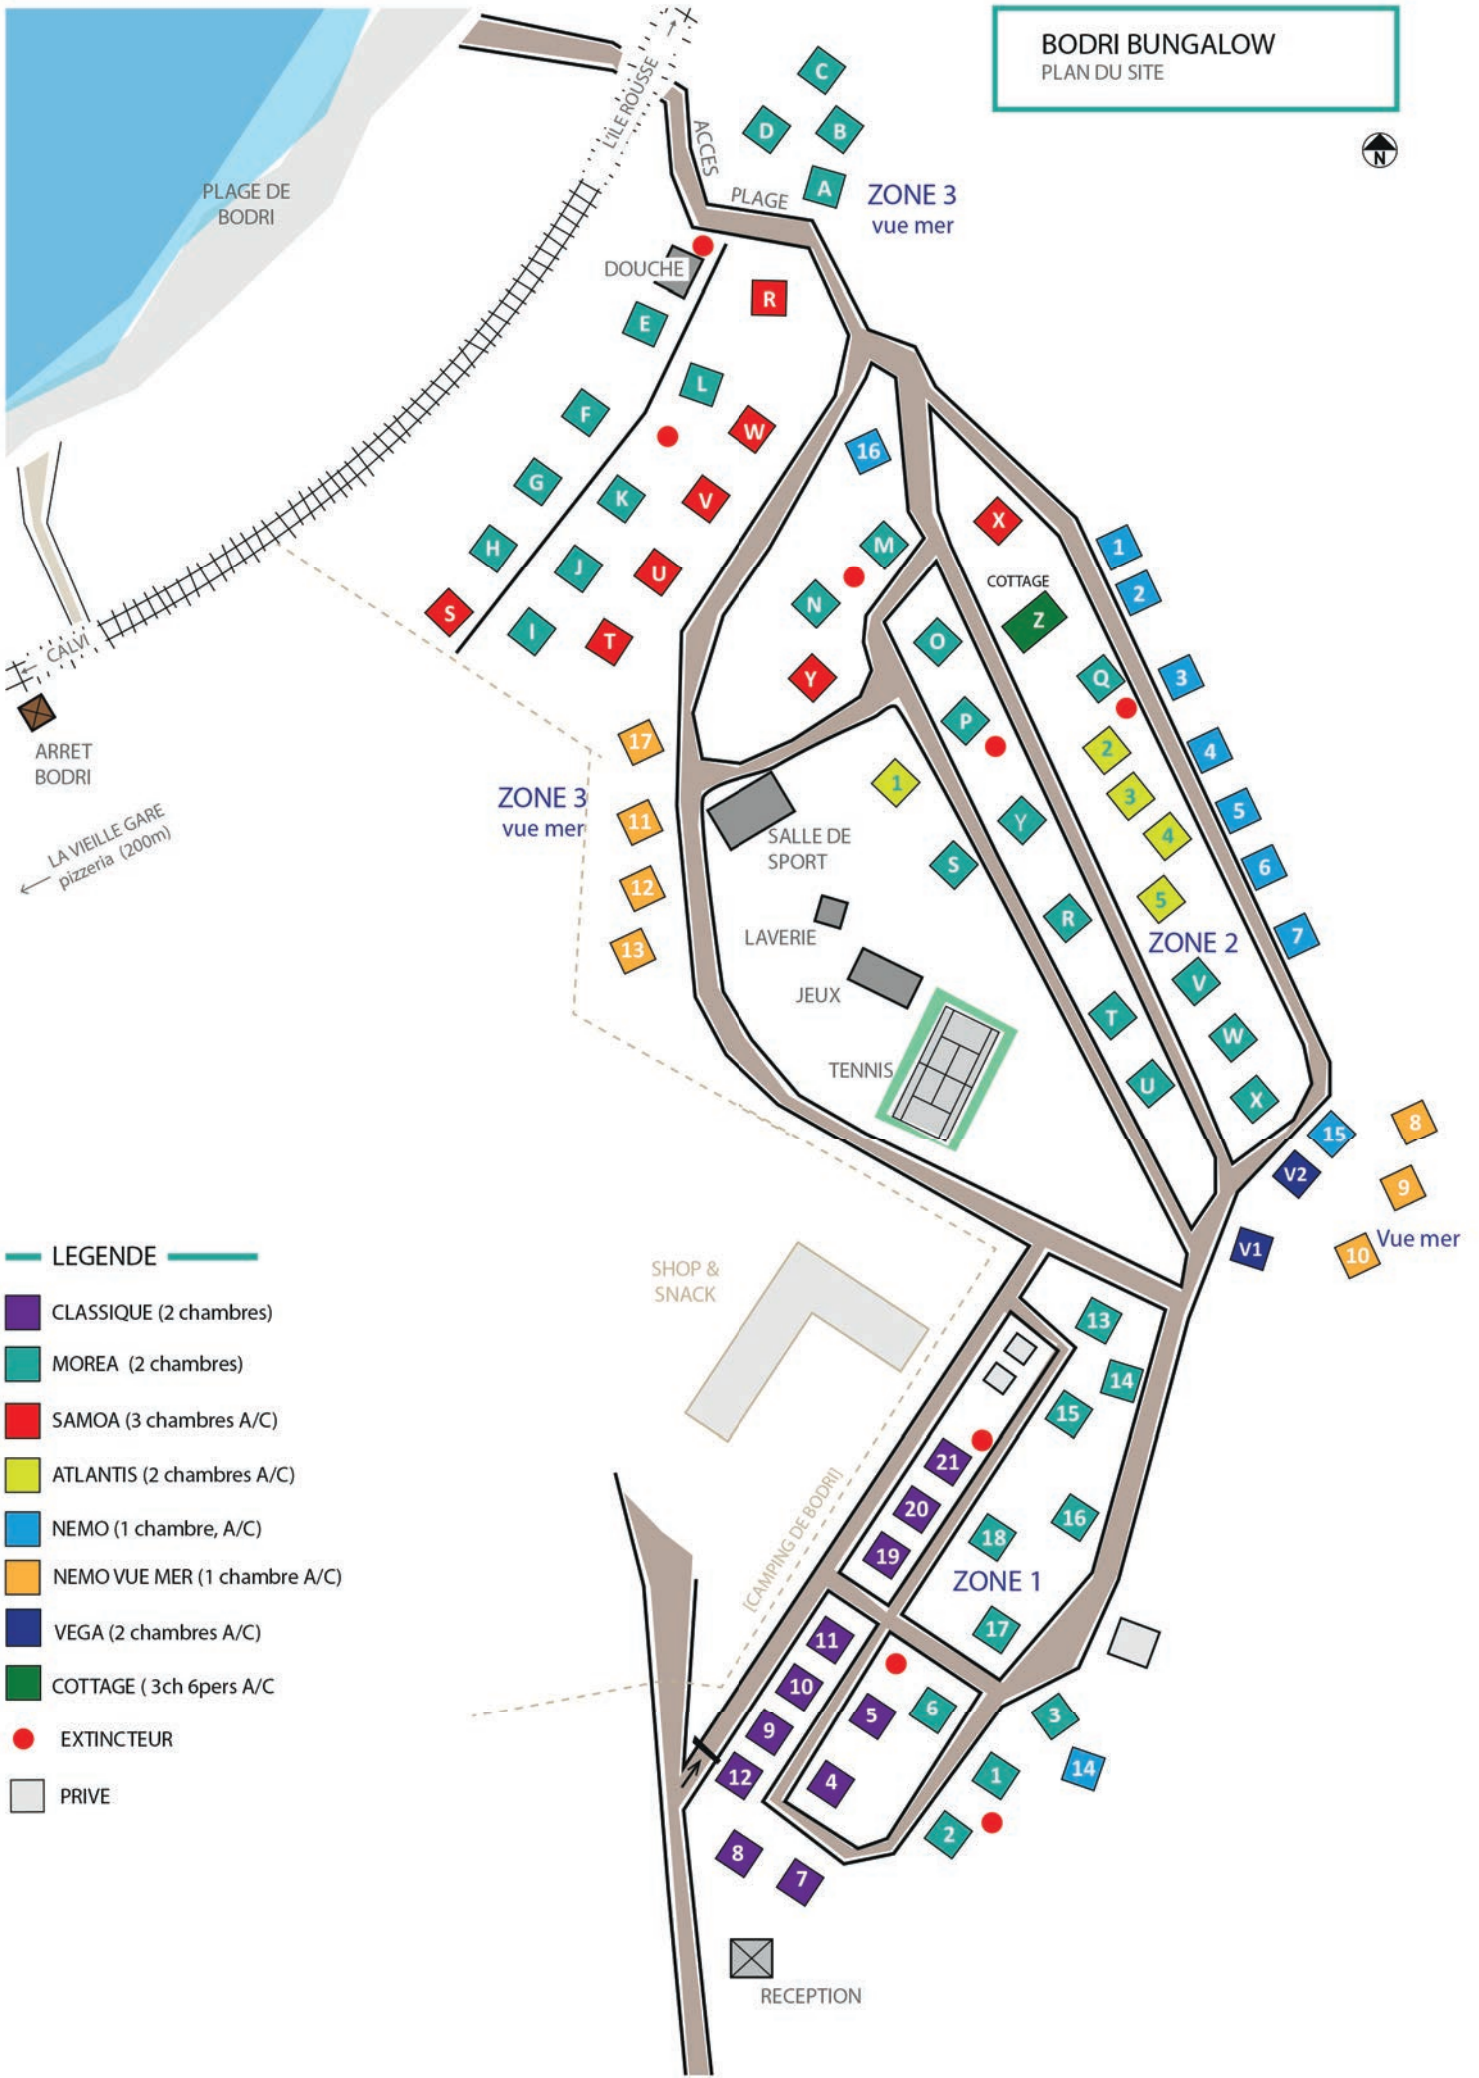

BODRI BUNGALOW

PLAN DU SITE

- LEGENDE**
- CLASSIQUE (2 chambres)
 - MOREA (2 chambres)
 - SAMOA (3 chambres A/C)
 - ATLANTIS (2 chambres A/C)
 - NEMO (1 chambre, A/C)
 - NEMO VUE MER (1 chambre A/C)
 - VEGA (2 chambres A/C)
 - COTTAGE (3ch 6pers A/C)
 - EXTINCTEUR
 - PRIVE